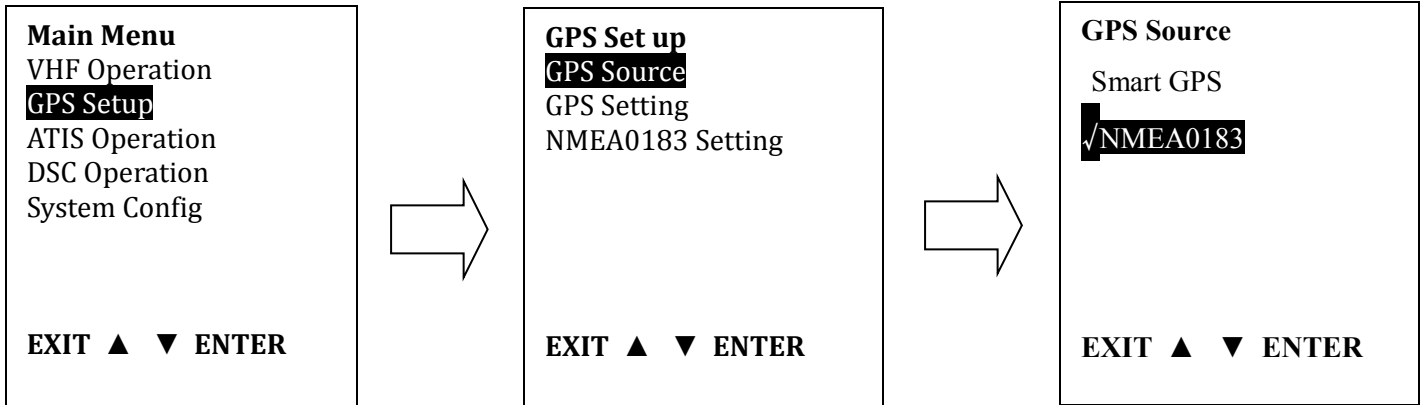

Configuration GPS (GPS Setup)

Appuyez longuement sur la touche [CALL/MENU] pour accéder au menu principal puis sélectionnez l'élément 'GPS Setup' pour accéder aux réglages comme indiqué ci-dessous

Source NMEA :