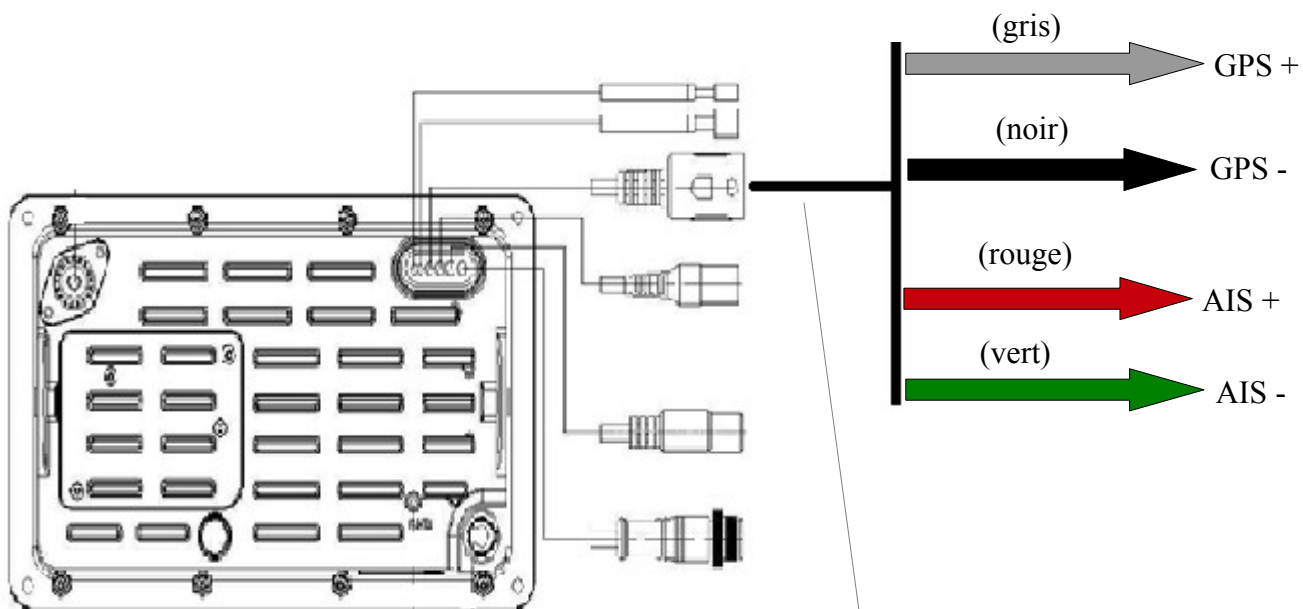

Connexion NMEA 0183 VHF NAVICOM RT850 N2K DSC et AIS

Prise NMEA0183

Câble fourni avec la VHF

Configuration GPS (GPS Setup)

Appuyez longuement sur la touche [CALL/MENU] pour accéder au menu principal puis sélectionnez l'élément 'GPS Setup' pour accéder aux réglages comme indiqué ci-dessous