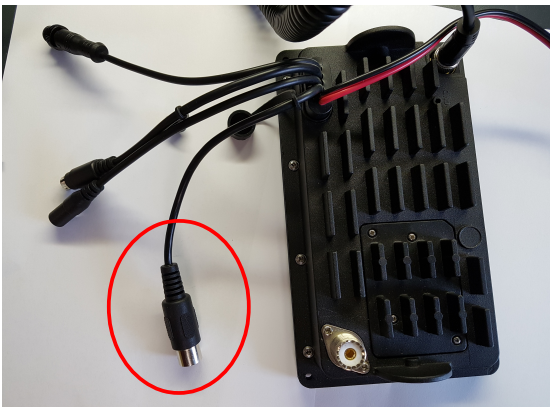

Connexion NMEA 0183 VHF NAVICOM RT850 N2K DSC et AIS

Prise NMEA0183

Câble fourni avec la VHF

Configuration GPS (GPS Setup)

Appuyez longuement sur la touche [CALL/MENU] pour accéder au menu principal puis sélectionnez l'élément 'GPS Setup' pour accéder aux réglages comme indiqué ci-dessous